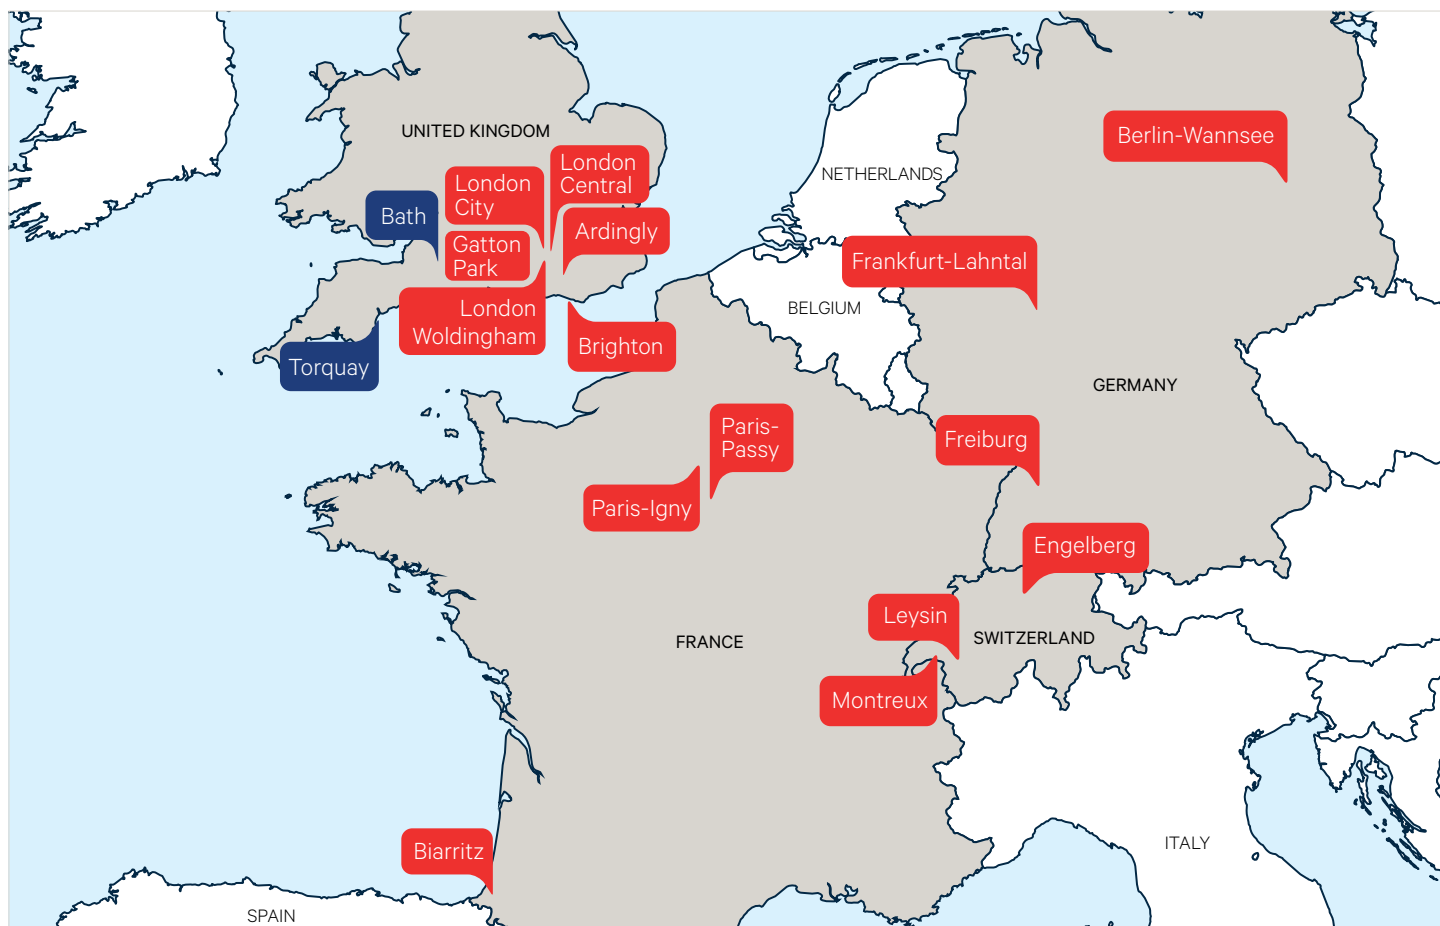

www.alpadia.com

2024

Dates & Destinations

ALPEDIA SUMMER CAMP	AGE RANGE		2024 DATES
LEYSIN	8-17	FR / EN	Spring: 31.03-06.04 / 07.04-13.04 / 14.04-20.04 / 21.04-27.04.2024 Summer: 23.06-29.06 / 30.06-06.07 / 07.07-13.07 / 14.07-20.07 / 21.07-27.07 / 28.07-03.08 / 04.08-10.08.2024 Fall: 29.09-05.10 / 06.10-11.10 / 13.10-19.10 / 20.10-26.10.2024
MONTREUX-RIVIERA	13-17	FR	30.06-06.07 / 07.07-13.07 / 14.07-20.07 / 21.07-27.07 / 28.07-03.08.2024
ENGELBERG	10-17	DE / EN	30.06-06.07 / 07.07-13.07 / 14.07-20.07 / 21.07-27.07 / 28.07-03.08.2024
PARIS-IGNY (groups only)	13-17	FR	Due to the 2024 Olympic Games in Paris, we will not be hosting any summer camps in the city this year.
PARIS-PASSY	13-17	FR / EN	Due to the 2024 Olympic Games in Paris, we will not be hosting any summer camps in the city this year.
BIARRITZ	13-17	FR	23.06-29.06 / 30.06-06.07 / 07.07-13.07 / 14.07-20.07 / 21.07-27.07 / 28.07-03.08 / 04.08-10.08.2024
BERLIN-WANNSEE	13-17	DE	23.06-29.06 / 30.06-06.07 / 07.07-13.07 / 14.07-20.07 / 21.07-27.07 / 28.07-03.08 / 04.08-10.08.2024
FREIBURG	13-17	DE	23.06-29.06 / 30.06-06.07 / 07.07-13.07 / 14.07-20.07 / 21.07-27.07 / 28.07-03.08 / 04.08-10.08.2024
FRANKFURT-LAHNTAL	10-17	DE / EN	23.06-29.06 / 30.06-06.07 / 07.07-13.07 / 14.07-20.07 / 21.07-27.07 / 28.07-03.08 / 04.08-10.08.2024
LONDON-CENTRAL	14-17	EN	30.06-06.07 / 07.07-13.07 / 14.07-20.07 / 21.07-27.07 / 28.07-03.08 / 04.08-10.08.2024
LONDON-CITY	14-17	EN	30.06-06.07 / 07.07-13.07 / 14.07-20.07 / 21.07-27.07 / 28.07-03.08 / 04.08-10.08.2024
LONDON-WOLDINGHAM	10-17	EN	07.07-13.07 / 14.07-20.07 / 21.07-27.07 / 28.07-03.08 / 04.08-10.08.2024
BRIGHTON	10-17	EN	30.06-06.07 / 07.07-13.07 / 14.07-20.07 / 21.07-27.07 / 28.07-03.08 / 04.08-10.08.2024
ARDINGLY	10-17	EN	30.06-06.07 / 07.07-13.07 / 14.07-20.07 / 21.07-27.07 / 28.07-03.08 / 04.08-10.08.2024
GATTON PARK	10-17	EN	07.07-13.07 / 14.07-20.07 / 21.07-27.07 / 28.07-03.08.2024